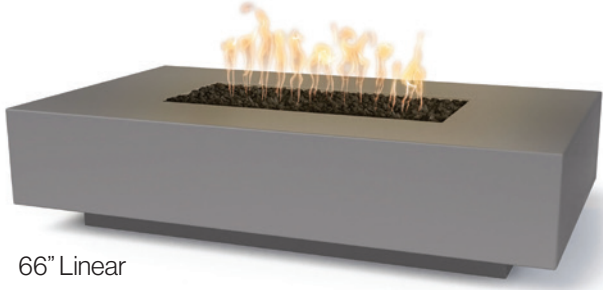

THE OUTDOOR PLUS

USA MANUFACTURER OF FIRE & WATER PRODUCTS

GFRC & Woodgrain Firepits

CABO

66" Linear and 48" Square | Available in Ash or Natural Gray

66" Linear

OPT-CBLN66FSEN-ASH-LP
OPT-CBLN66FSEN-NGY-LP

48" Square

OPT-CBSQ48FSEN-NGY-LP
OPT-CBSQ48FSEN-NGY-NG

CATALINA

72" and 84" | Available in GFRC Woodgrain Oak or Ivory

72" Linear

OPT-CTL72-IVY-NG/LP
OPT-CTL72-OAK-NG/LP

84" Linear

OPT-CTL84-IVY-NG/LP
OPT-CTL84-OAK-NG/LP

CARMEN

72" Linear | Available in Natural Gray

OPT-CRM7224-NGY-LP/NG

DEL MAR

60", 72", and 84" | Available in Natural Gray or Ash

60" Linear

OPT-DEL6028FSEN-ASH-NG
OPT-DEL6028FSEN-NGY-NG

72" Linear